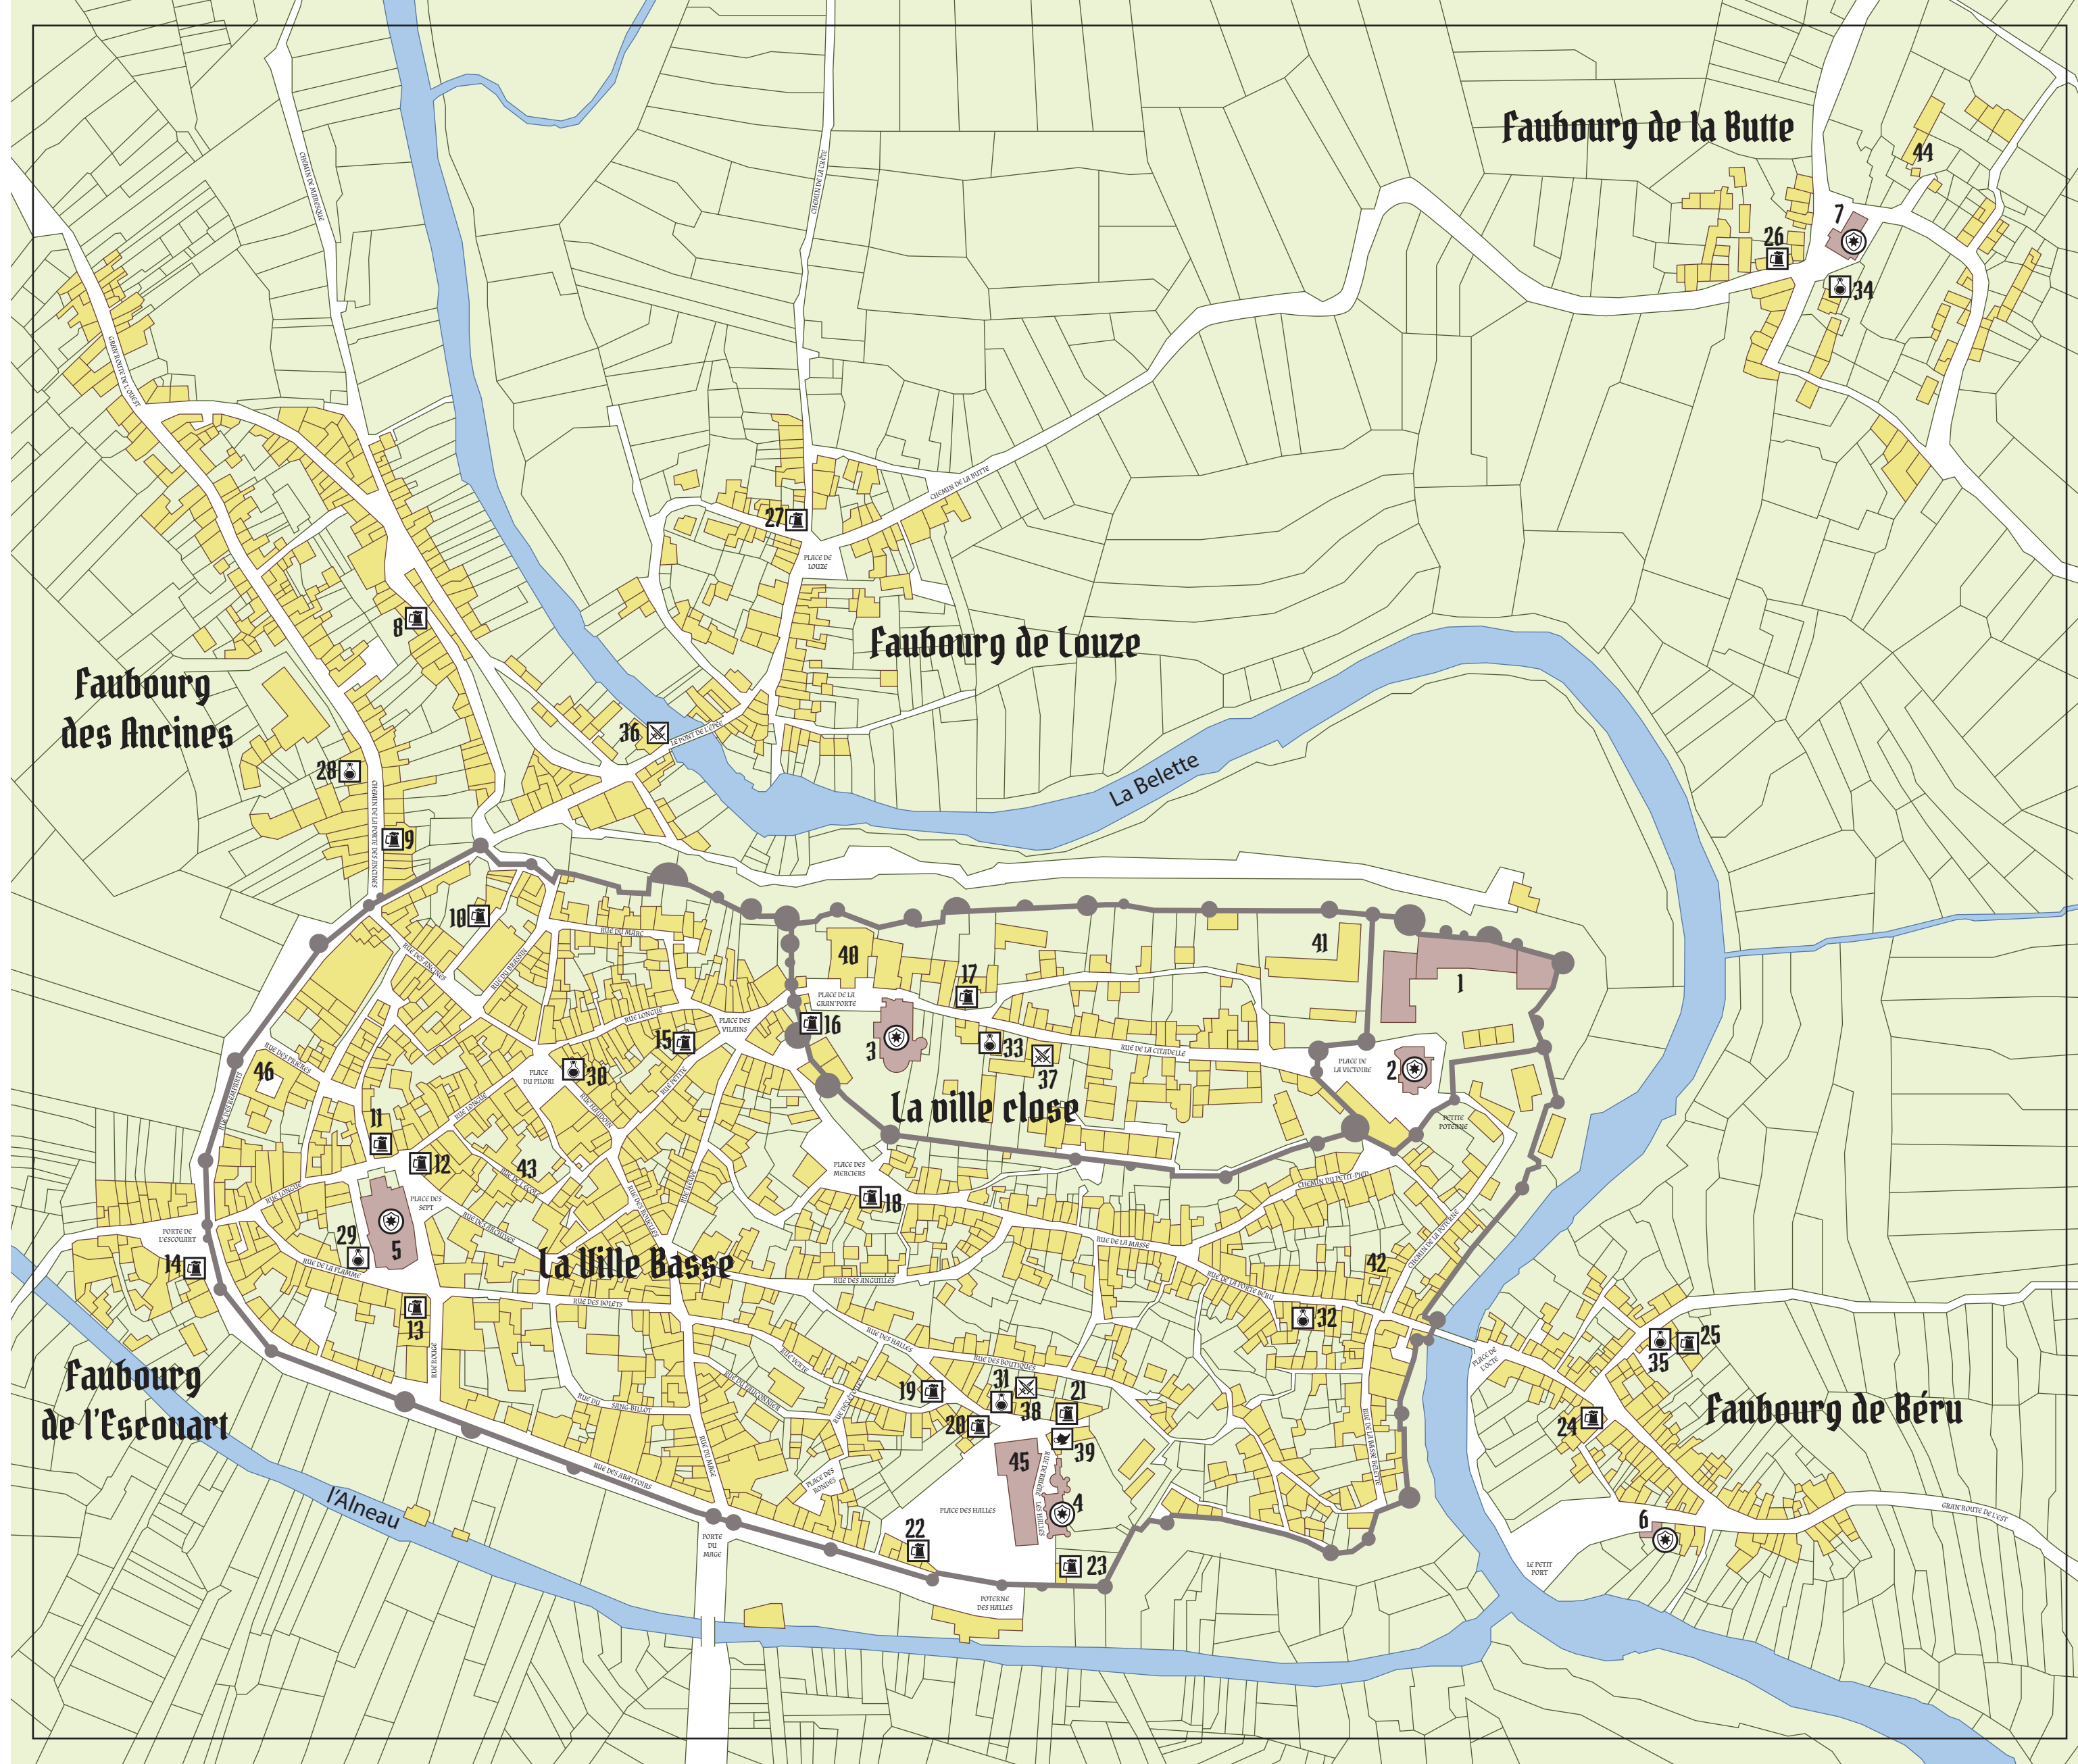

Boisville-Sitour

1. Maison haute

- 2. Sanctuaire de la citadelle (déesse des batailles)
- 3. Temple de Boisville
- 4. Sanctuaire des Halles (dieu de la chance)
- 5. Temple de l'entre-rive
- 6. Sanctuaire du Bérú (dieu du voyage)
- 7. Temple de la Butte

- 8. La Chopine
- 9. Le Canard en bois
- 10. Le Gnome heureux
- 11. Les Caves Haudoin
- 12. Les Ridelles
- 13. La Souris et l'Agneau
- 14. La Porte Escouart
- 15. Au Moucharabière
- 16. La Flûte vespérale
- 17. Au Chapon masqué
- 19. Le Jupon d'Acier
- 20. Les Trois Mulets
- 21. Taberge des Halles
- 22. Le Mage et la Chèvre
- 23. Au Godet de la Dernière Prière
- 24. Le Brochet et l'Alouette
- 25. Au Pendu joyeux
- 26. Taberge de la Butte
- 27. L'Alambic des Anciens

- 28. Chez Mémé Poire
- 29. Dongarde & fils
- 30. La Compagnie des Herbes folles
- 31. Aux Poisons des Halles
- 32. Le bon Thériaque
- 33. L'Athanor de Boisville
- 34. Chez Madame D'Entretaille
- 35. La Boutique du Bérú

- 36. Le Moulin du Pont
- 37. Magasins Généraux de Boisville
- 38. Les Péripleurs associés

- 39. Le Bazar du Bizarre

- 40. Grand Théâtre de Boisville
- 41. Académie de magie des Sitour
- 42. Tour de la Porte-Bérú
- 43. Tour de la Basse-Ville
- 44. Tour du faubourg de la Butte
- 45. Grandes Halles et Foire de Boisville
- 46. Hospices et Lazaret